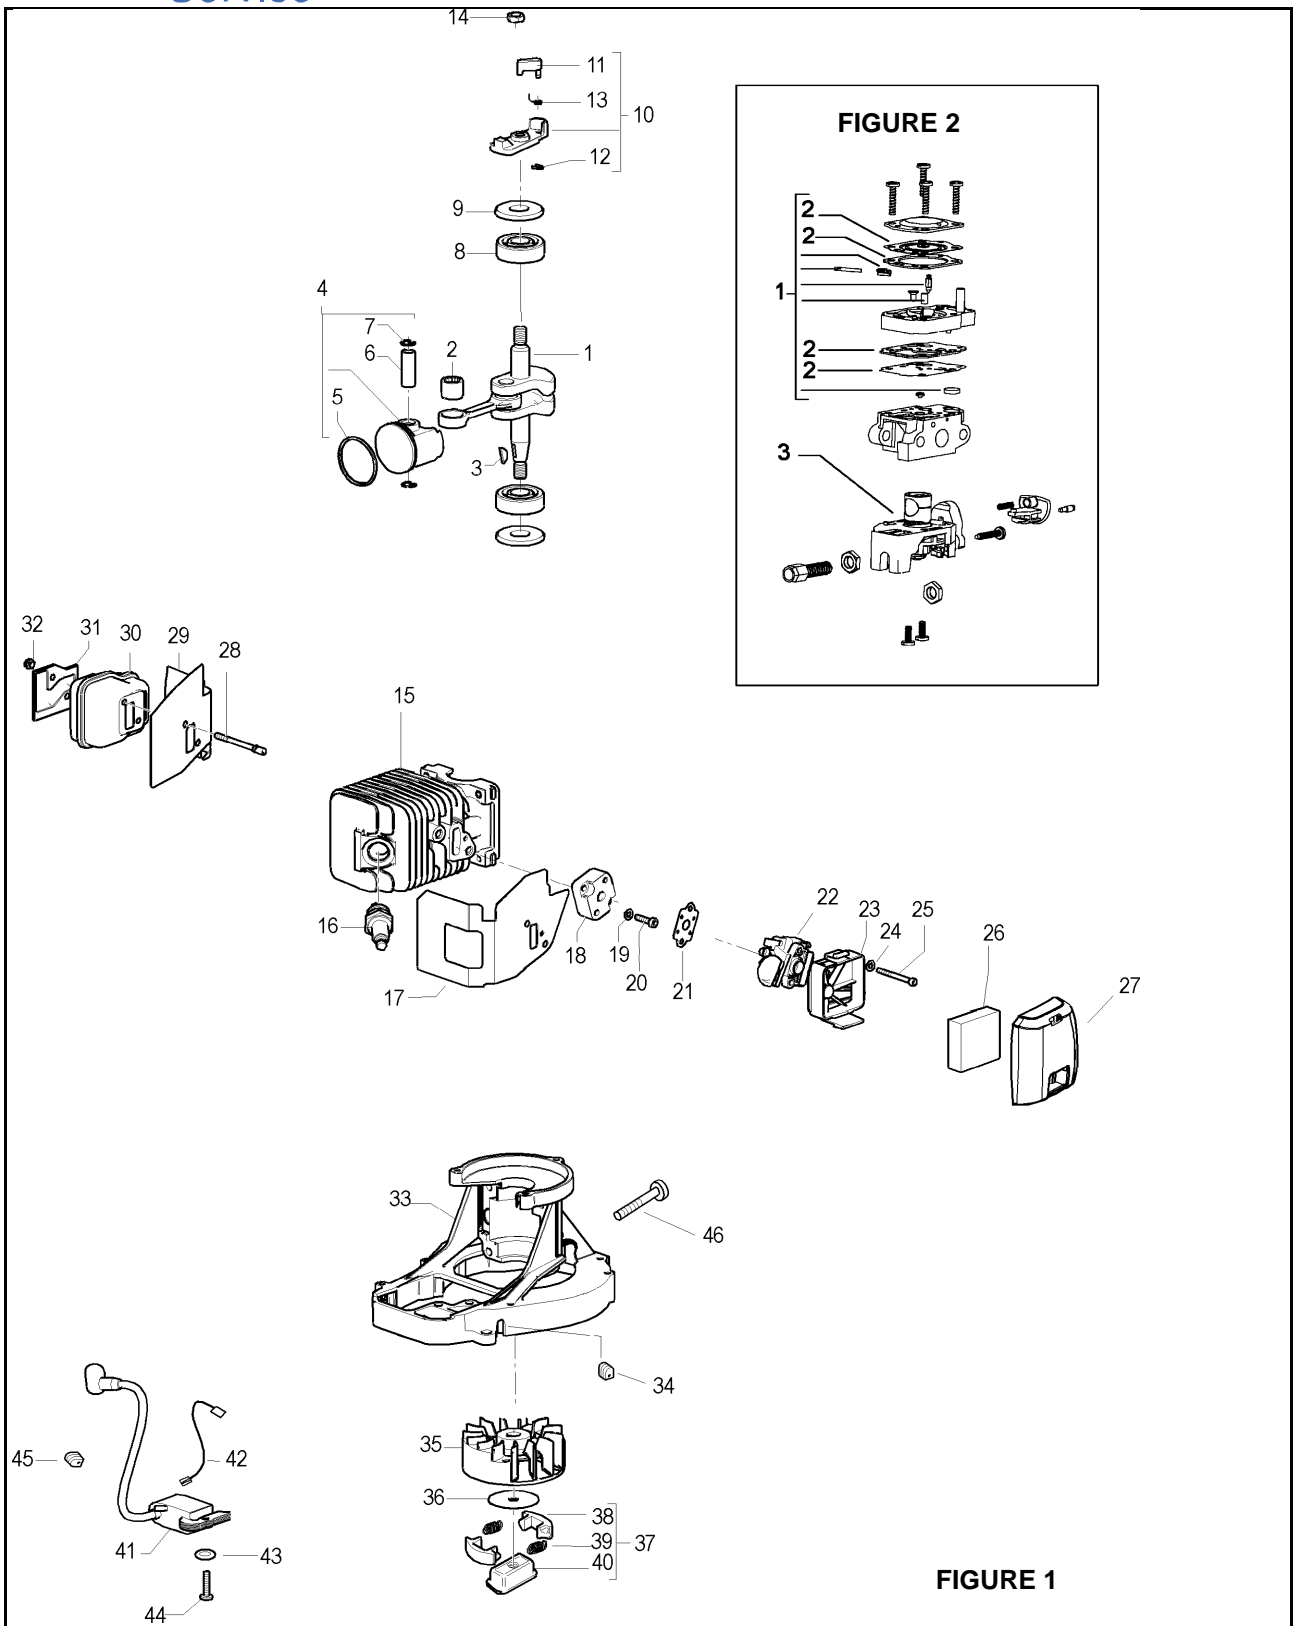

Item	P/N McC	P/N ELX	Qty	DESCRIPTION

Item	P/N McC	P/N ELX	Qty	DESCRIPTION

FIGURE 1

FIGURE 2 ZAMA RC1-X882B, RC1-M45

1	242003	538242003	1	crankshaft assy
C 2	235742	538235742	1	needle bearing 9x14x12
C 3	227631	538227631	1	key
4	248177	538248177	1	piston kit
C 5	• 240002	538240002	1	piston ring
B 6	• 241735	538241735	1	piston pin
C 7	• 235008	538235008	2	snap ring
C 8	241594	538241594	2	ball bearing
C 9	242994	538242994	2	seal
10	241784	538241784	1	starter pawl assy
11	• 241781	538241781	1	ratchet
C 12	• 111088	538111088	1	snap ring
13	• 241782	538241782	1	spring
14	241624	538241624	1	nut M8
15	242803	538242803	1	cylinder
16	92879	538092879	1	spark plug RDJ8J
17	242860	538242860	1	cylinder spacer gasket
C 18	242287	538242287	1	carb. Spacer
19	235248	538235248	2	washer d. 5x10x1
20	242174	538242174	2	screw M5x20
21	242325	538242325	1	spacer/carb. Gasket
22	FIGURE 2			
23	242420	538242420	1	air filter housing
24	235248	538235248	2	washer
25	235808	538235808	2	screw M5x50
26	242425	538242425	1	air filter
27	243215	538243215	1	air filter cover
A 28	242037	538242037	2	muffler stud bolt
C 29	242517	538242517	1	gasket
30	242131	538242131	1	muffler
C 31	322231	538322231	1	exhaust baffle
C 32	235642	538235642	2	nut M5 self locking
33	242802	538242802	1	engine carter
34	241607	538241607	1	wire grommet
35	241796	538241796	1	flywheel
36	241604	538241604	1	clutch dust shield
B 37	241793	538241793	1	clutch assy
38	• 241743	538241743	2	clutch shoe
A 39	• 241794	538241794	2	clutch spring
40	• 241789	538241789	1	clutch rotor
41	241749	538241749	1	ignition coil
42	241630	538241630	1	ignition cable/ switch
43	235248	538235248	2	washer d. 5x10x1
C 44	235806	538235806	2	screw M5x20
45	236322	538236322	1	grommet
46	227565	538227565	4	screw 5x25-12,9

C -	242498	538242498		carburettor
B 1	• 249803	538249803	1	carburettor repair kit
A 2	•• 249802	538249802	1	diaphragm+gasket kit
3	249804	538249804	1	Cover set. Rotor

A=ALTA ROTAZIONE
B=MEDIA ROTAZIONE
C=ALTA ROTAZIONE
NUOVI CODICI

A=HIGH MOVING
B=MEDIUM MOVING
C=SLOW MOVING
NEW P. NUMBERS

A=HAUTE DEMANDE
B=MOYENNE DEMANDE
C=BASSE DEMANDE
NOUVELLES REFERENCES

A=GROBE NACHFRAGE
B=MITTELMAESSIGE
C=WENIGE NACHFRAGE
NEU CODEX