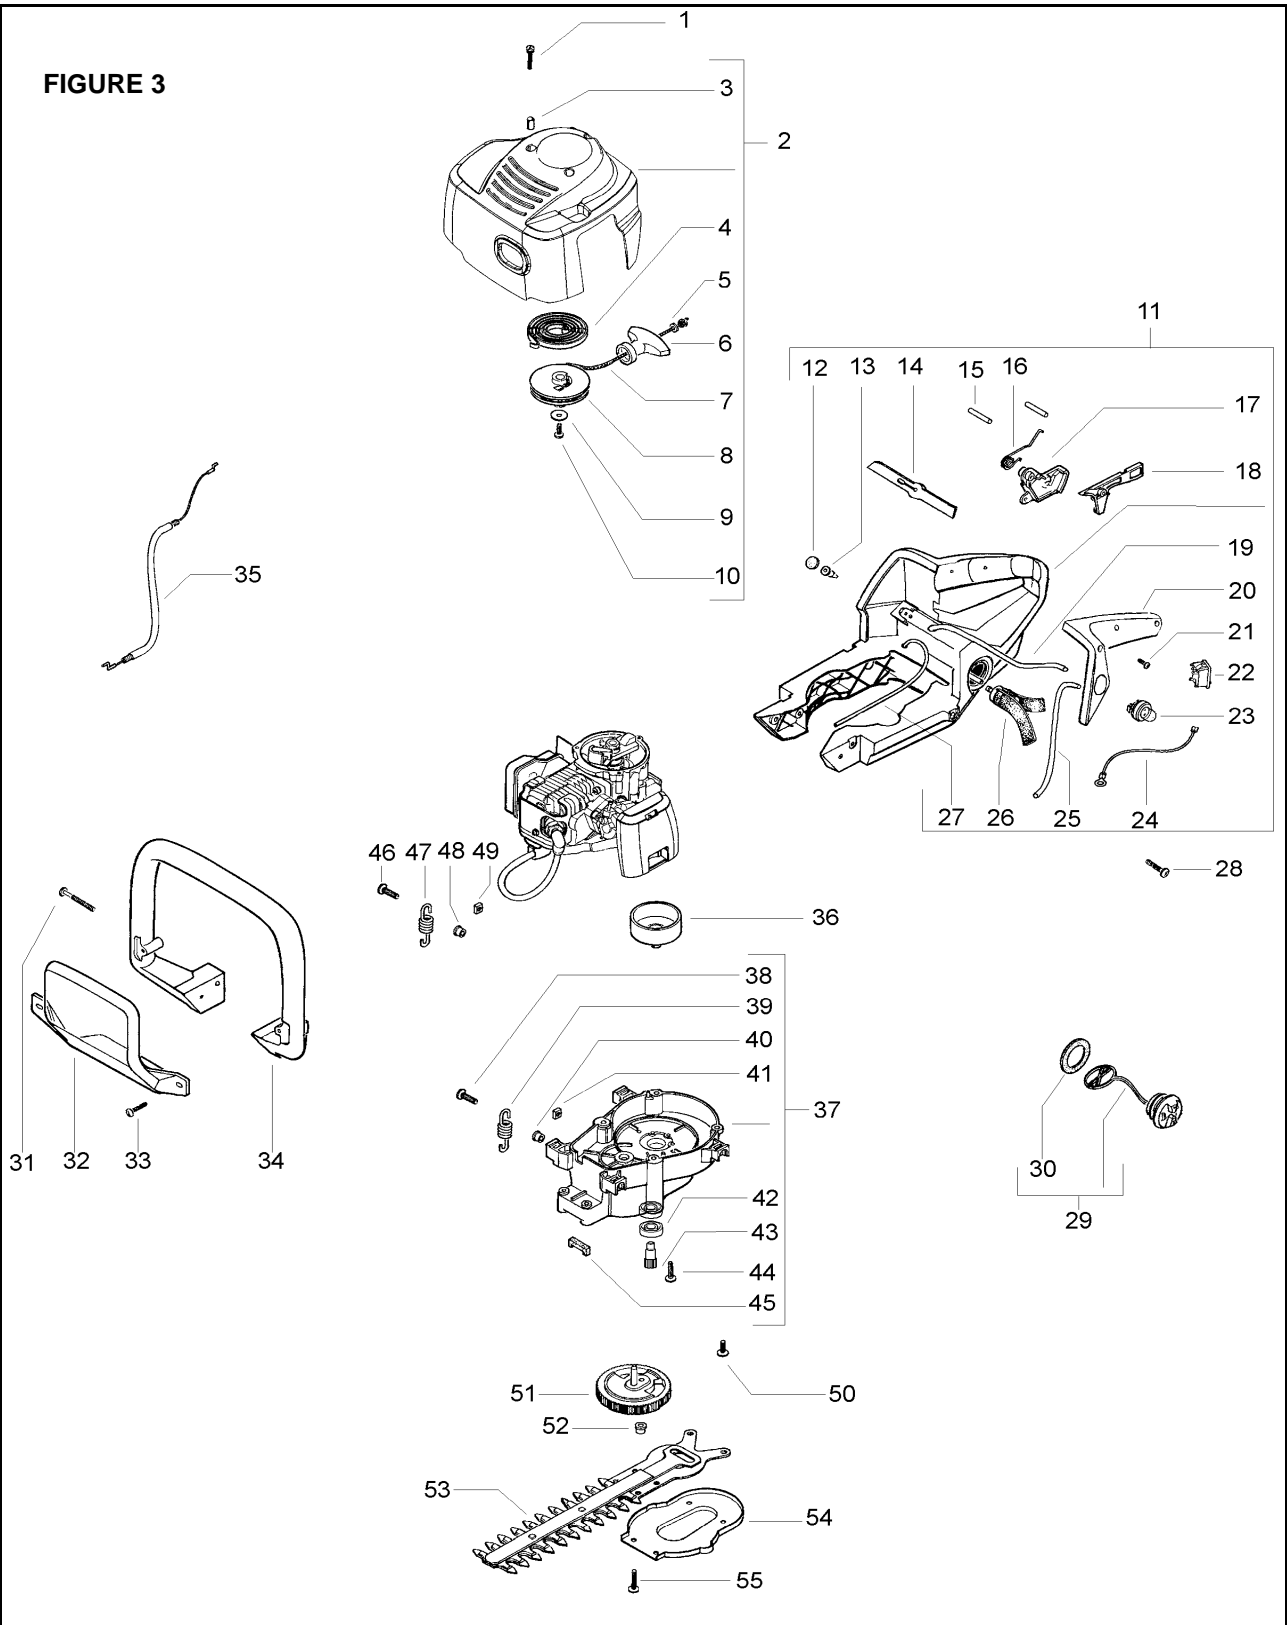

FIGURE 3

Item	P/N McC	P/N ELX	Qty	DESCRIPTION

Item	P/N McC	P/N ELX	Qty	DESCRIPTION

FIGURE 3

1	241963	538241963	3	screw M4x22
2	243253	538243253	1	cover assy
3	• 241617	538241617	3	bushing 5x10
B 4	• 241619	538241619	1	starter spring
5	• 235612	538235612	1	washer d.4x9x0,8
6	• 242852	538242852	1	starter's handle
A 7	• 241746	538241746	1	starter rope
B 8	• 241620	538241620	1	starter pulley
9	• 241703	538241703	1	washer d.4x16x0,8
10	• 240862	538240862	1	screw - self threading 4x18
C 11	243363	538243363	1	rear handle assy
C 12	• 241717	538241717	1	valve felt
C 13	• 322199	538322199	1	valve duckbill
14	• 241709	538241709	1	cable holder
15	• 241762	538241762	2	pin d.4x25,5
16	• 241637	538241637	1	spring
C 17	• 241635	538241635	1	throttle rigger
C 18	• 241636	538241636	1	safety lever
B 19	• 241777	538241777	1	mix pipe
20	• 243332	538243332	1	half handle left
21	• 240862	538240862	3	screw - self threading 4x18
C 22	• 242439	538242439	1	switch
C 23	• 224242-01	538022424	1	primer
24	• 241867	538241867	1	ground cable
B 25	• 241776	538241776	1	primer pipe
A 26	• 240452	538240452	1	pick up
B 27	• 241775	538241775	1	tube mix
28	111117	538111117	2	screw 10-14x1"
B 29	240865	538240865	1	fuel cap assy
C 30	• 235510	538235510	1	o-ring
31	219883	538219883	4	screw 10-14x1,69
32	241654	538241654	1	front handle protection
33	111117	538111117	2	screw 10-14x1"
34	241868	538241868	1	front handle
C 35	243251	538243251	1	gas cable
C 36	241771	538241771	1	clutch drum
37	249083	538249083	1	gear box assy
38	• 217936	538217936	2	screw 10-24x0,75
C 39	• 241634	538241634	2	spring
40	• 241765	538241765	2	bushing
41	• 218005	538218005	2	square nut 10-24
42	• 235897	538235897	2	ball bearing 10x26x8 (6000-2RS1)
43	• 225007-01	538225007	1	gear
44	• 218644	538218644	2	screw 10-14x0,75
45	• 241633	538241633	1	dust shield
46	217936	538217936	2	screw 10-24x0,75
C 47	241634	538241634	2	spring
48	241765	538241765	2	bushing
49	218005	538218005	2	square nut 10-24

50	227568	538227568	4	screw M4x20
C 51	242457	538242457	1	blade gear
B 52	242521	538242521	1	bushing
C 53	242584	538242584	1	22" blade assy
54	241761	538241761	1	gear box cover
55	111117	538111117	6	screw 10-14x1"

A=ALTA ROTAZIONE
B=MEDIA ROTAZIONE
C=ALTA ROTAZIONE
NUOVI CODICI

A=HIGH MOVING
B=MEDIUM MOVING
C=SLOW MOVING
NEW P. NUMBERS

A=HAUTE DEMANDE
B=MOYENNE DEMANDE
C=BASSE DEMANDE
NOUVELLES REFERENCES

A=GROBE NACHFRAGE
B=MITTELMAESSIGE
C=WENIGE NACHFRAGE
NEU CODEX